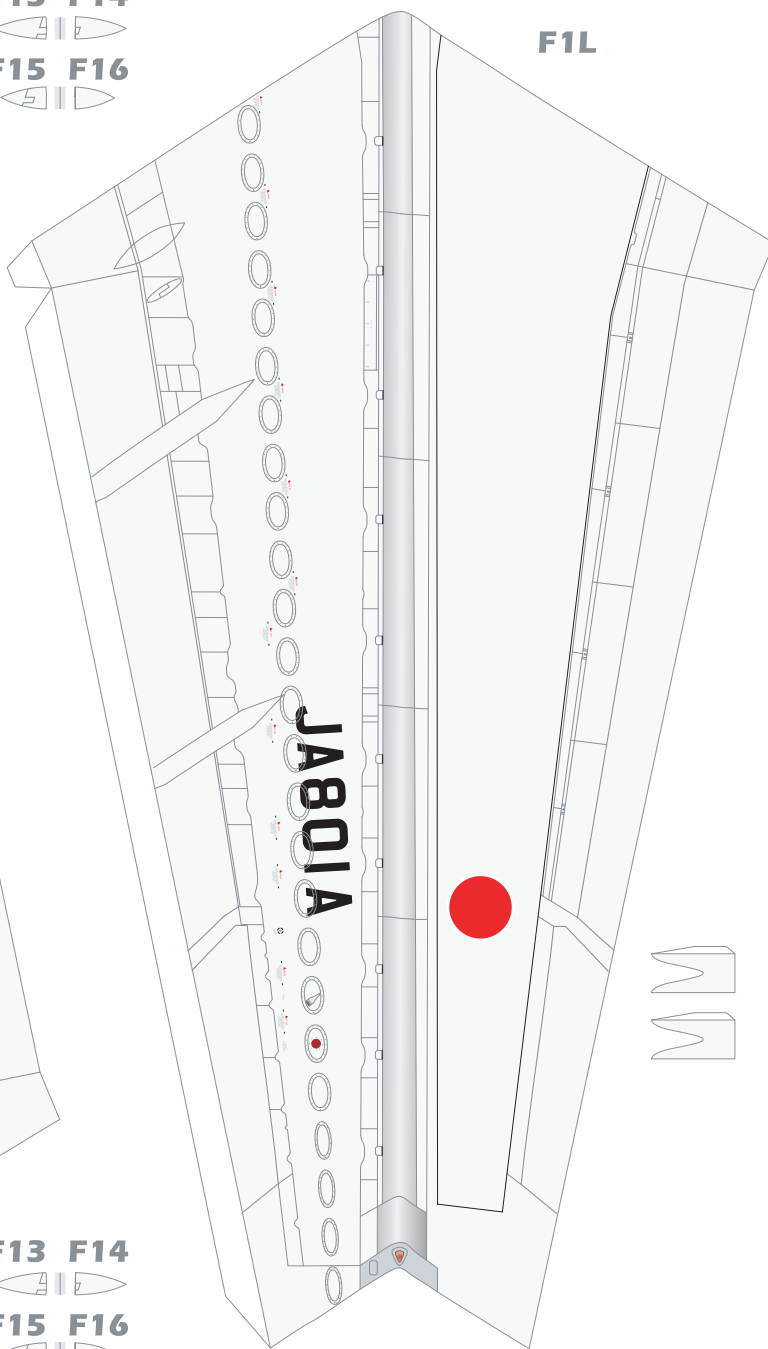

Repainted by: パズースズ

© 2021 Edwin Rodriguez

C1

Blank space for 787-9 and 10 variants

C2

C3

C4

C8

© 2021 Edwin Rodriguez

E2L

E2R

F13 F14

F15 F16

F13 F14

F15 F16

F3L

F4L

F5L

F5R

F4R

F3R

F6L

F7L

F8L