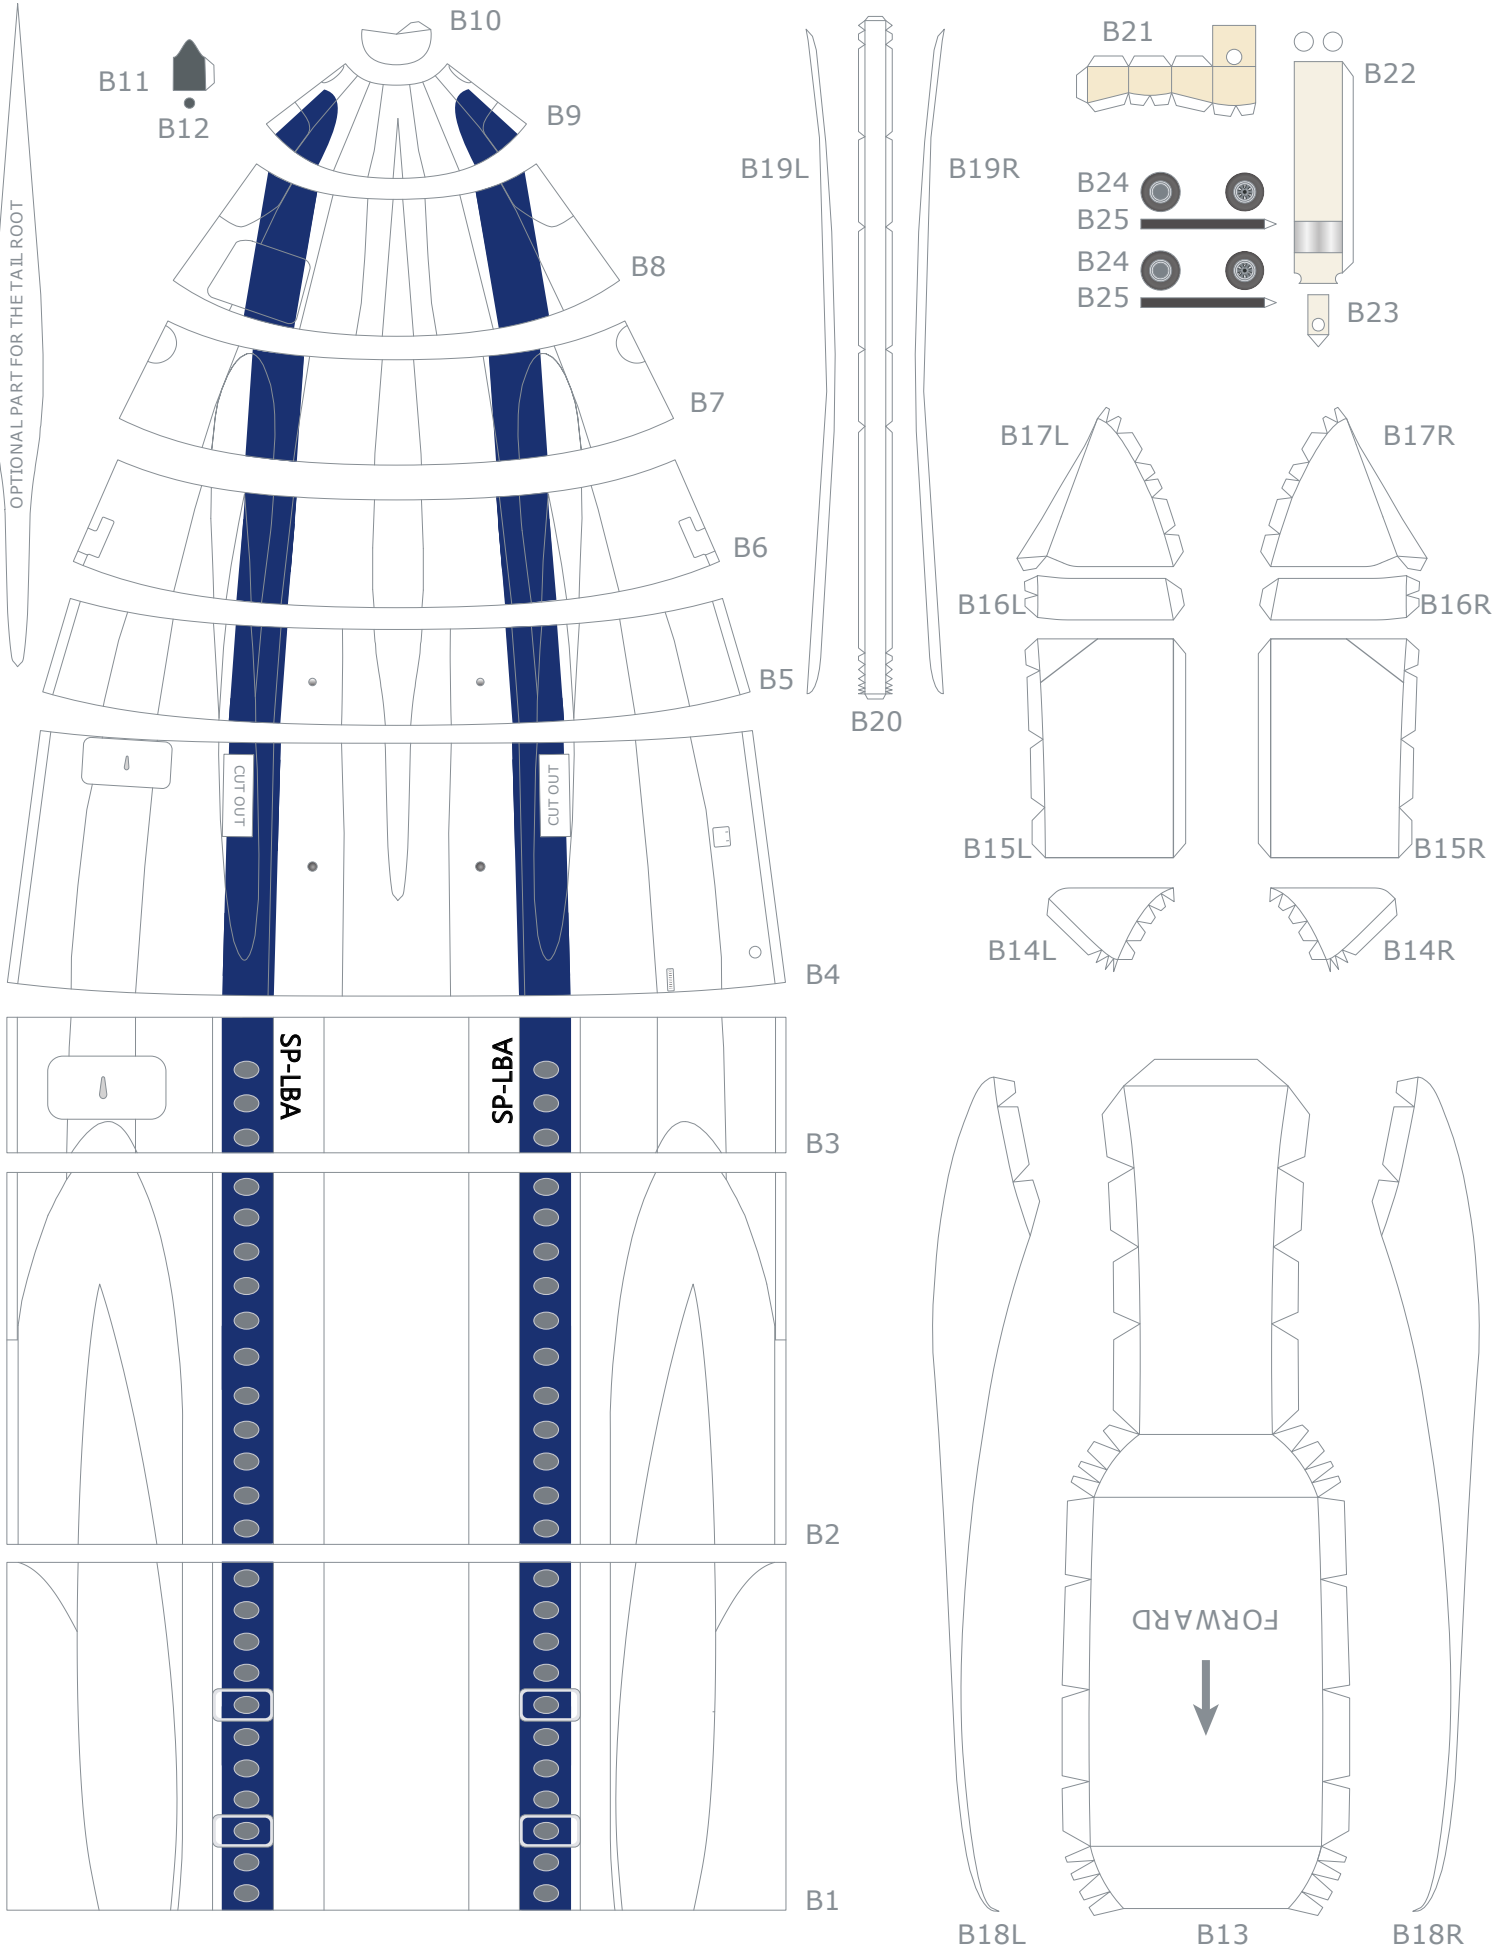

A29

A27

A30

A23

A22

A21B

A21U

A20

A19

A18

A17

A16

A35

A36

A35

A36

DESIGNED IN COSTA RICA BY EDWIN RODRIGUEZ

HERMERCRAFT

FREE MODEL, DO NOT SELL THIS FILE!!!

H5

H3

H2

H4