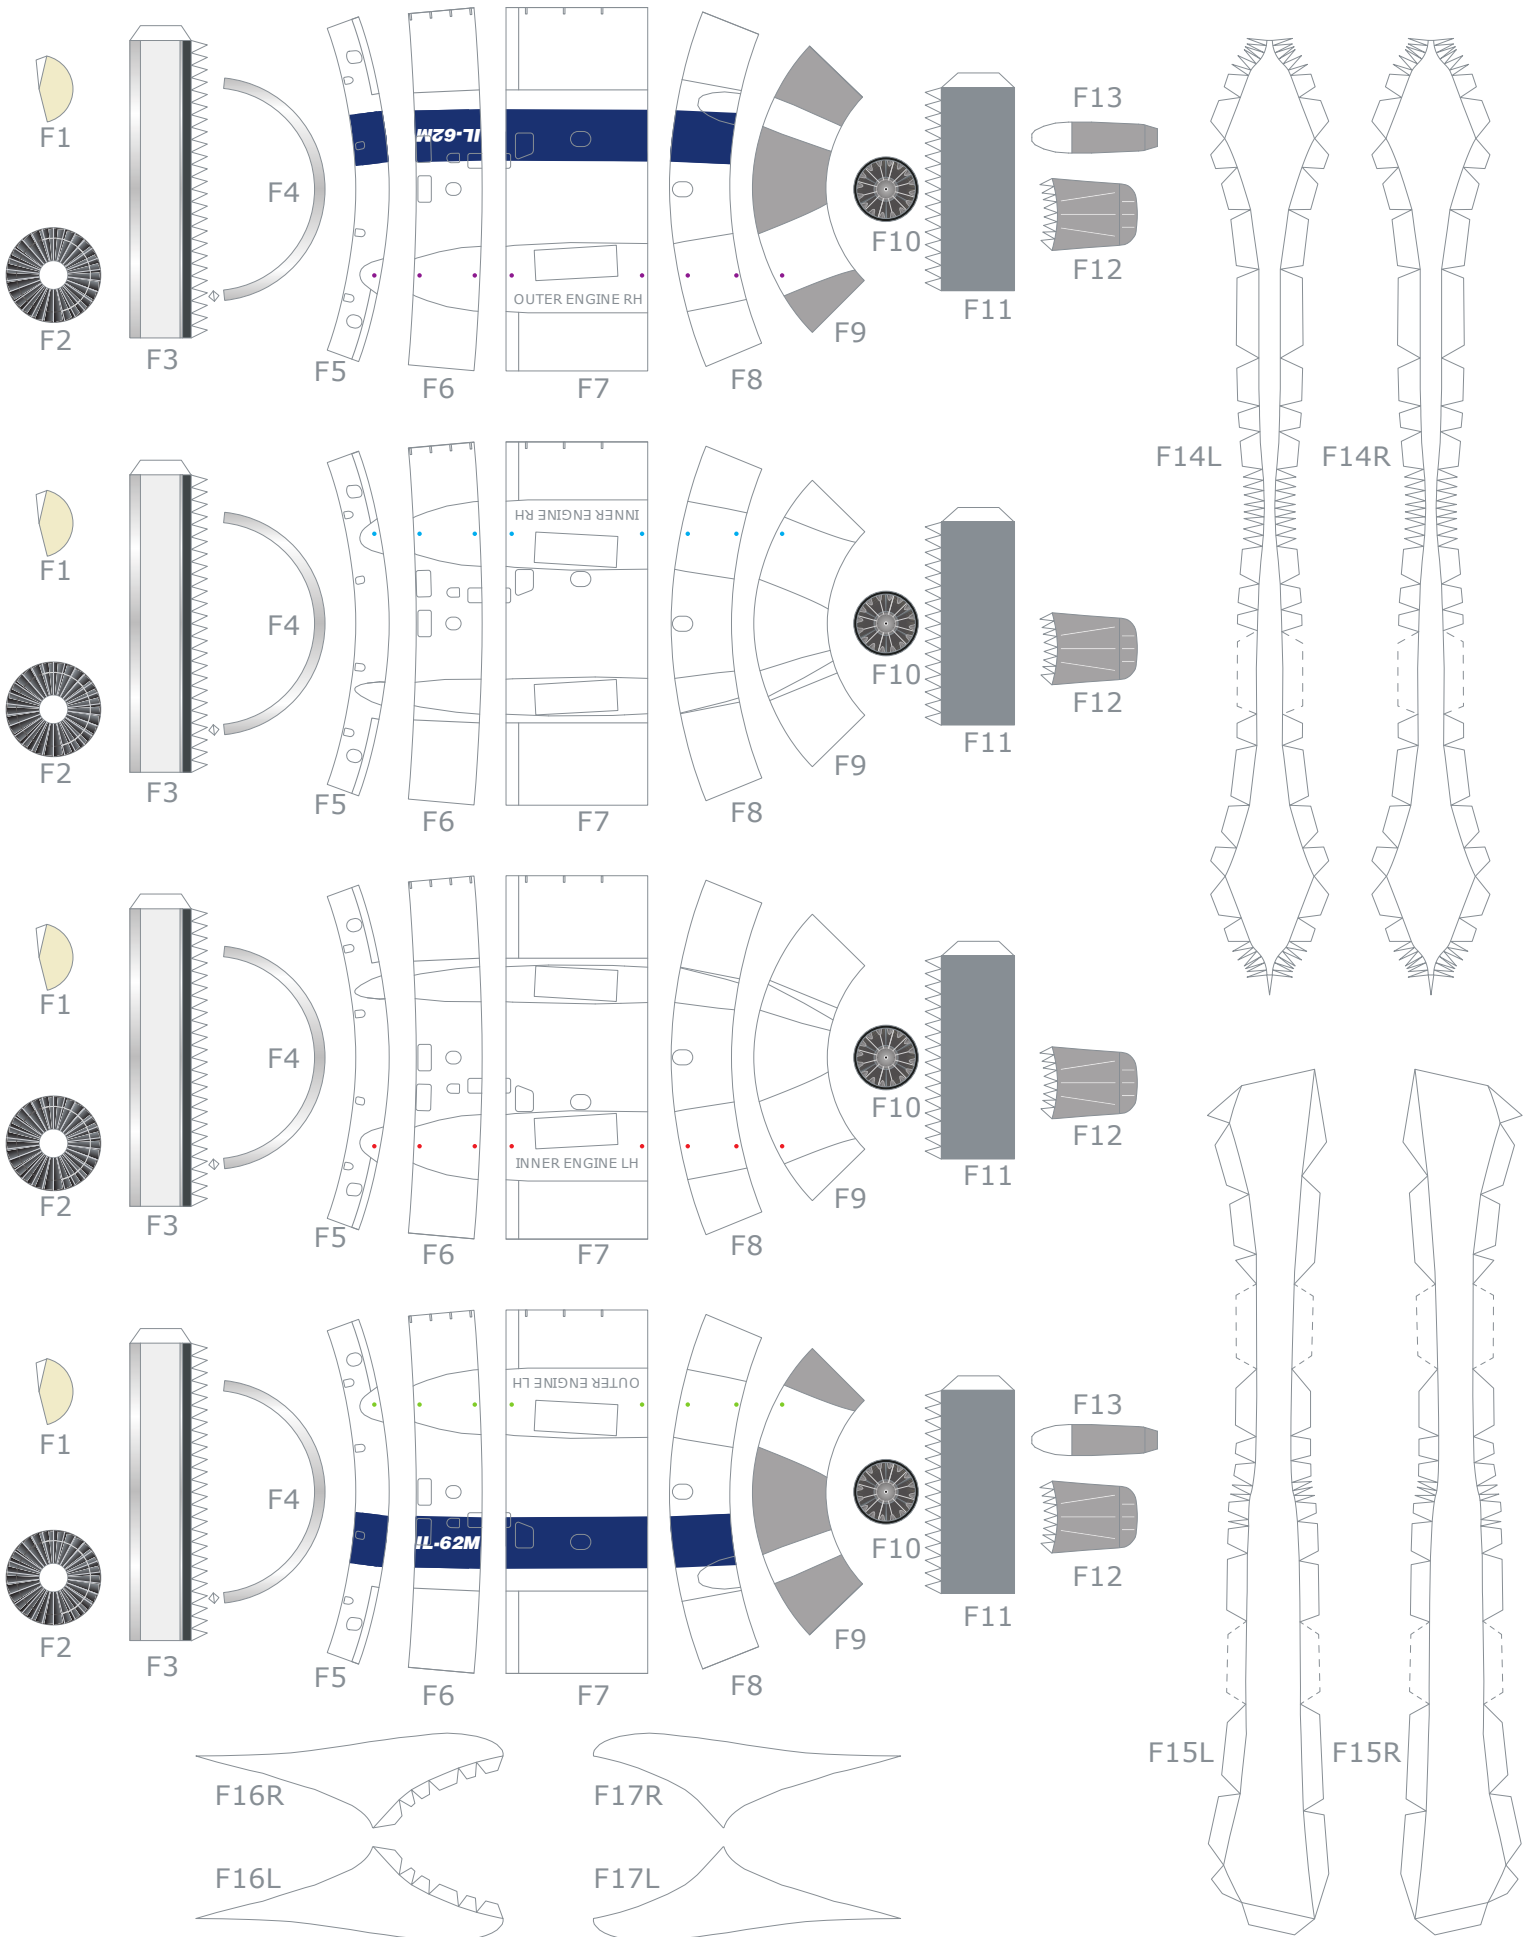

A29

A27

A30

A23

A22

A21B

A21U

A20

A19

A18

A17

A16

A35

A36

A35

A36

DESIGNED IN COSTA RICA BY EDWIN RODRIGUEZ

HERMERCRAFT

FREE MODEL, DO NOT SELL THIS FILE!!!

H5

H3

H2

H4