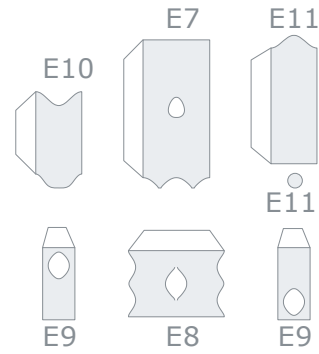

A29

A27

A30

A23

A22

A21B

A21U

A20

A19

A18

A17

A16

A35

A36

A35

A36

DESIGNED IN COSTA RICA BY EDWIN RODRIGUEZ

HERMERCRAFT

FREE MODEL, DO NOT SELL THIS FILE!!!

H5

H3

H2

H4