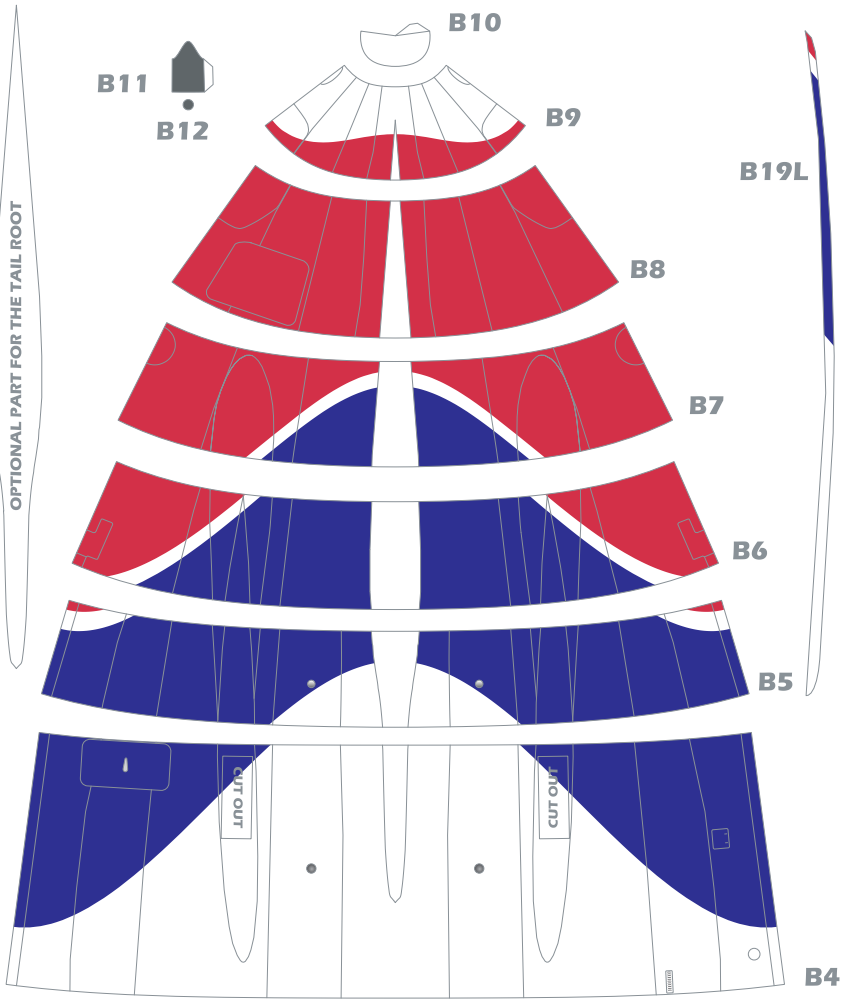

A1

A24

A25

A26

A33

A31

A32

A28

A29

A27

A30

A35

A35

A36

A36

Instructions

Scan

A34

DESIGNED IN COSTA RICA BY EDWIN RODRIGUEZ

HERMERCRAFT

FREE MODEL, DO NOT SELL THIS FILE!!!

H5

H3

H4