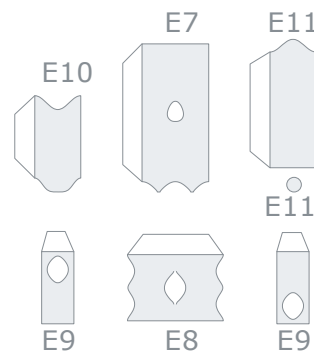

A32

A28

A29

A27

A30

A23

A22

A21B

A21U

A20

A19

A18

A17

A16

A35

A35

A36

A36

DESIGNED IN COSTA RICA BY EDWIN RODRIGUEZ

**HERMERCRAFT**

FREE MODEL, DO NOT SELL THIS FILE!!!

H5

H3

H2