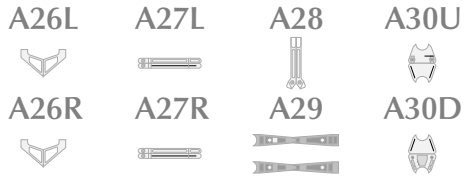

# ICELANDAIR

Authentic Repaint

A15

A14

A13

A12

A11

A10

A9

A38

A39

A40

A20

A41

A19

A42