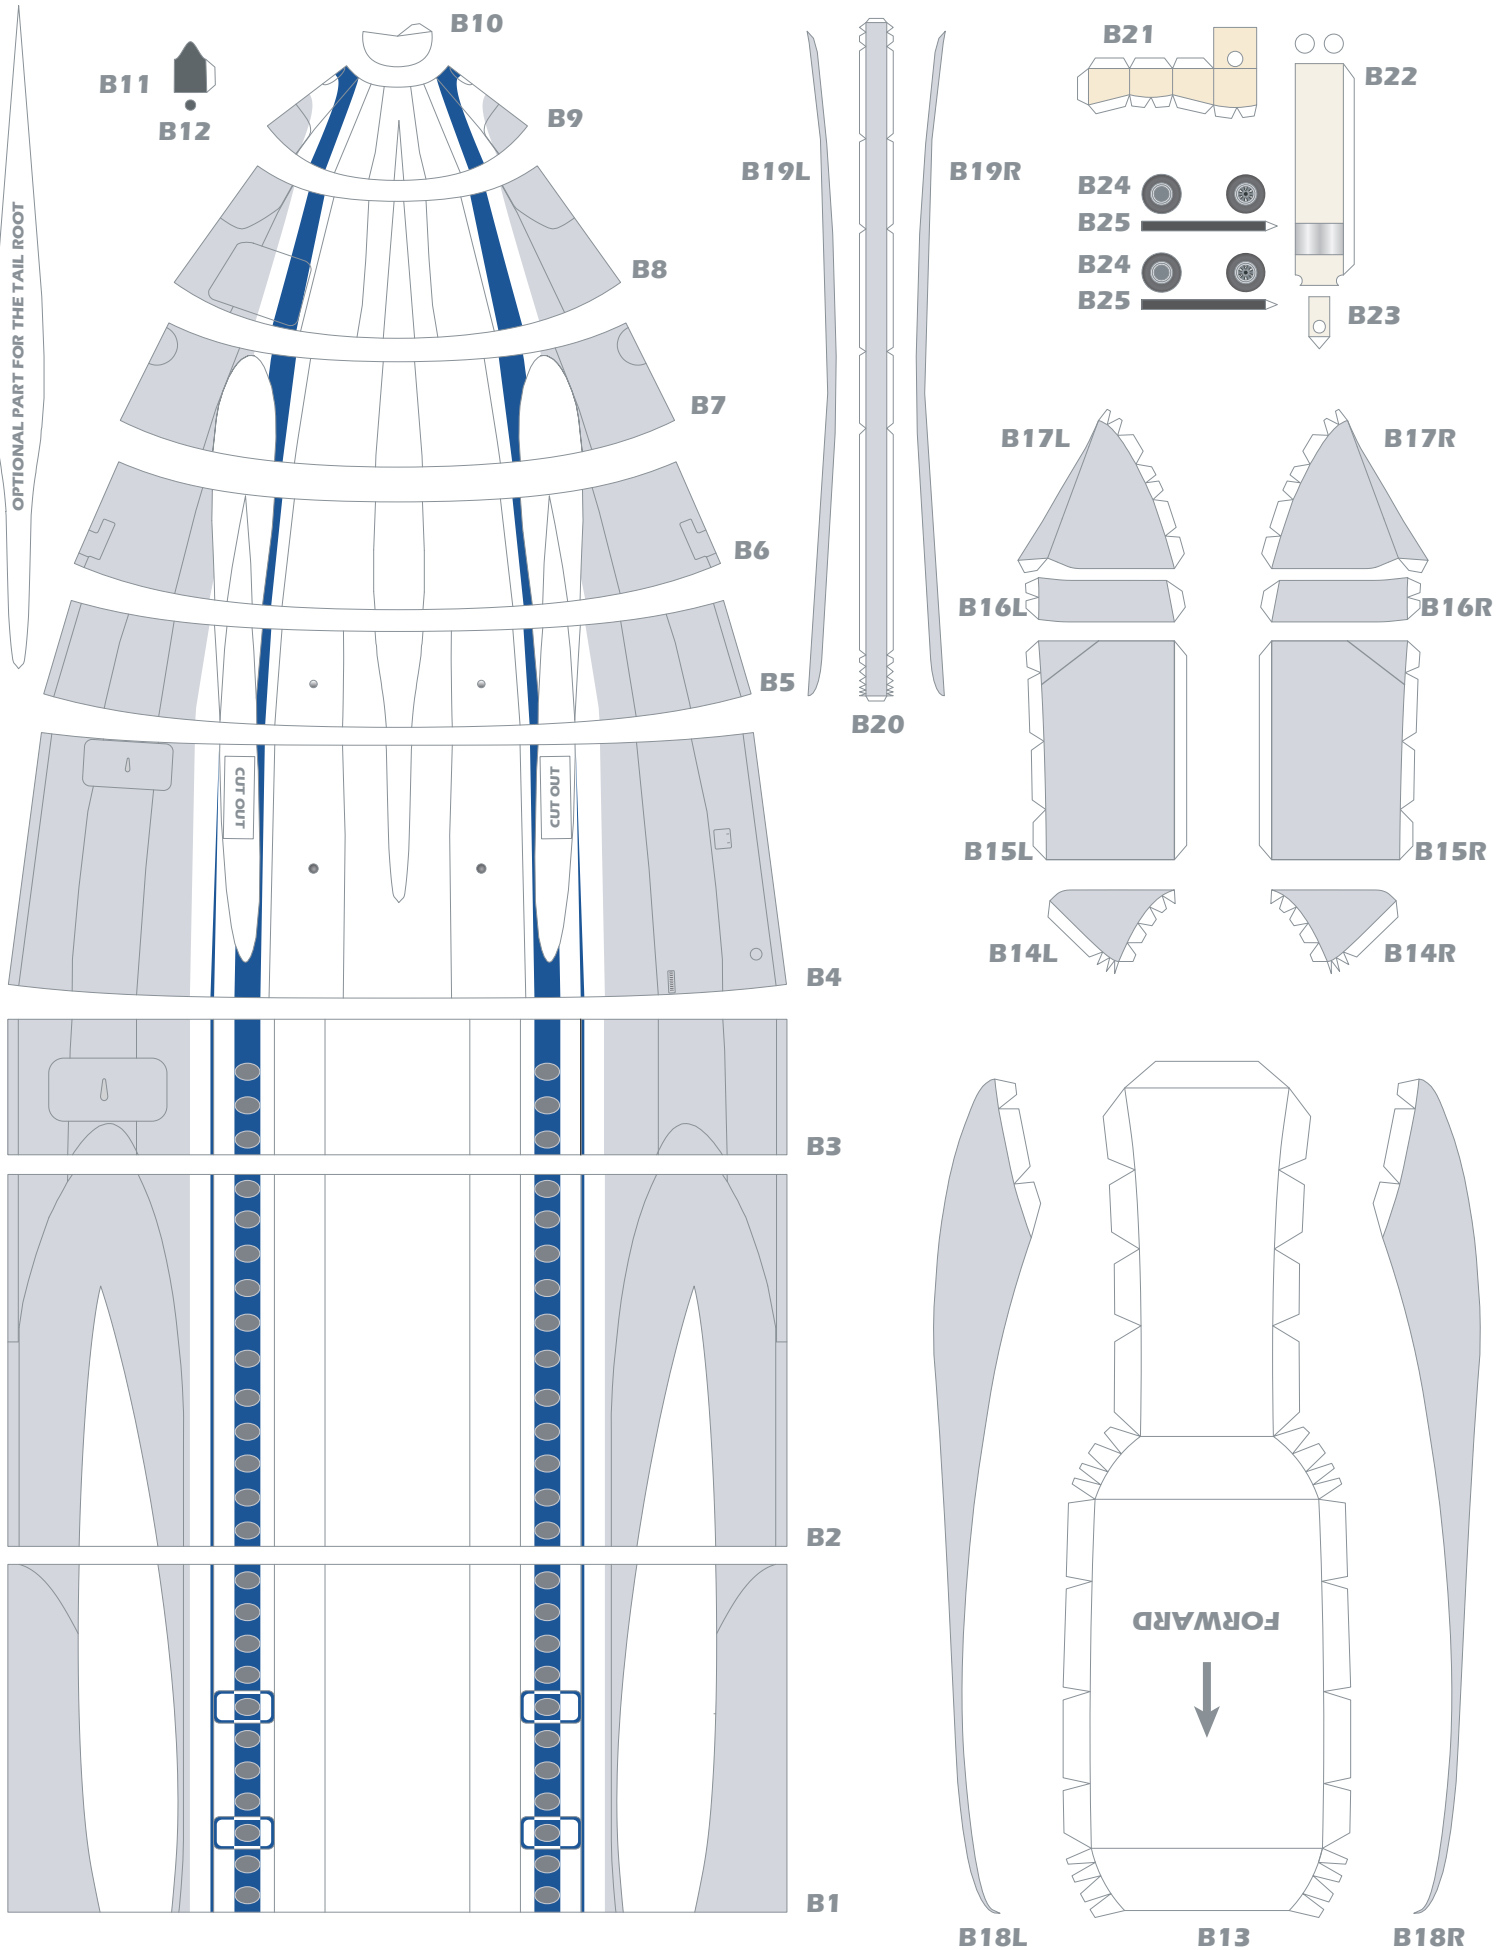

A20

A19

A18

A17

A16

A35

A36

A24

A25

A26

A33

A31

A32

A28

A29

A27

A30

DESIGNED IN COSTA RICA BY EDWIN RODRIGUEZ

HERMERCRAFT

FREE MODEL, DO NOT SELL THIS FILE!!!

H5

H3

H4