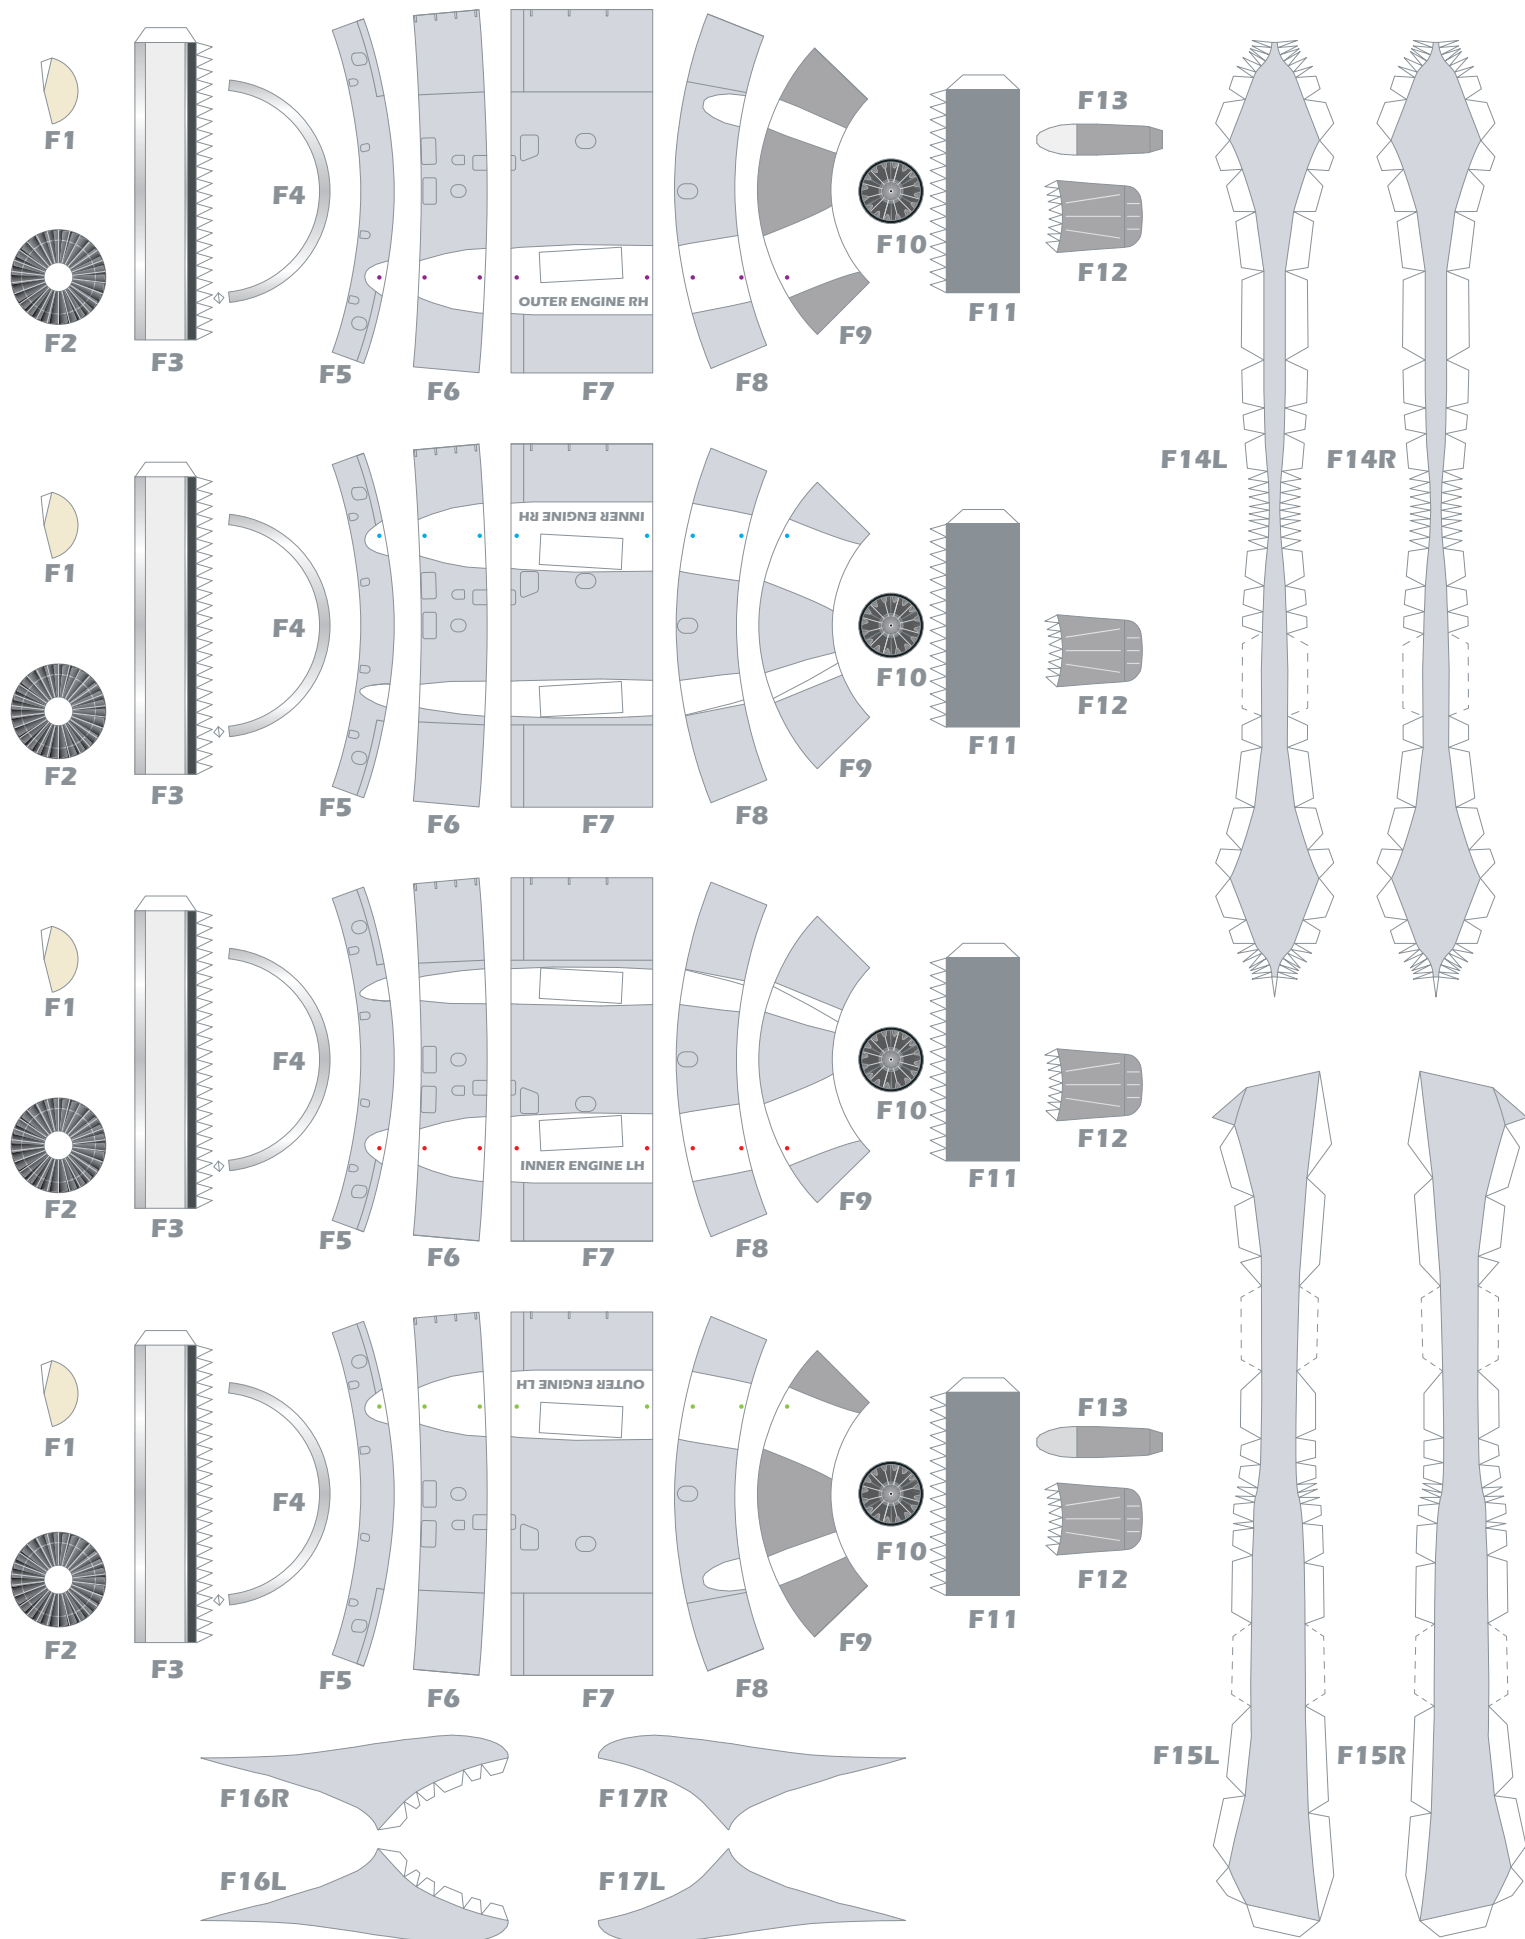

A20

A19

A18

A17

A16

A35

A36

A24

A25

A26

A33

A31

A32

A28

A29

A27

A30

DESIGNED IN COSTA RICA BY EDWIN RODRIGUEZ

HERMERCRAFT

FREE MODEL, DO NOT SELL THIS FILE!!!

H5

H3

H4