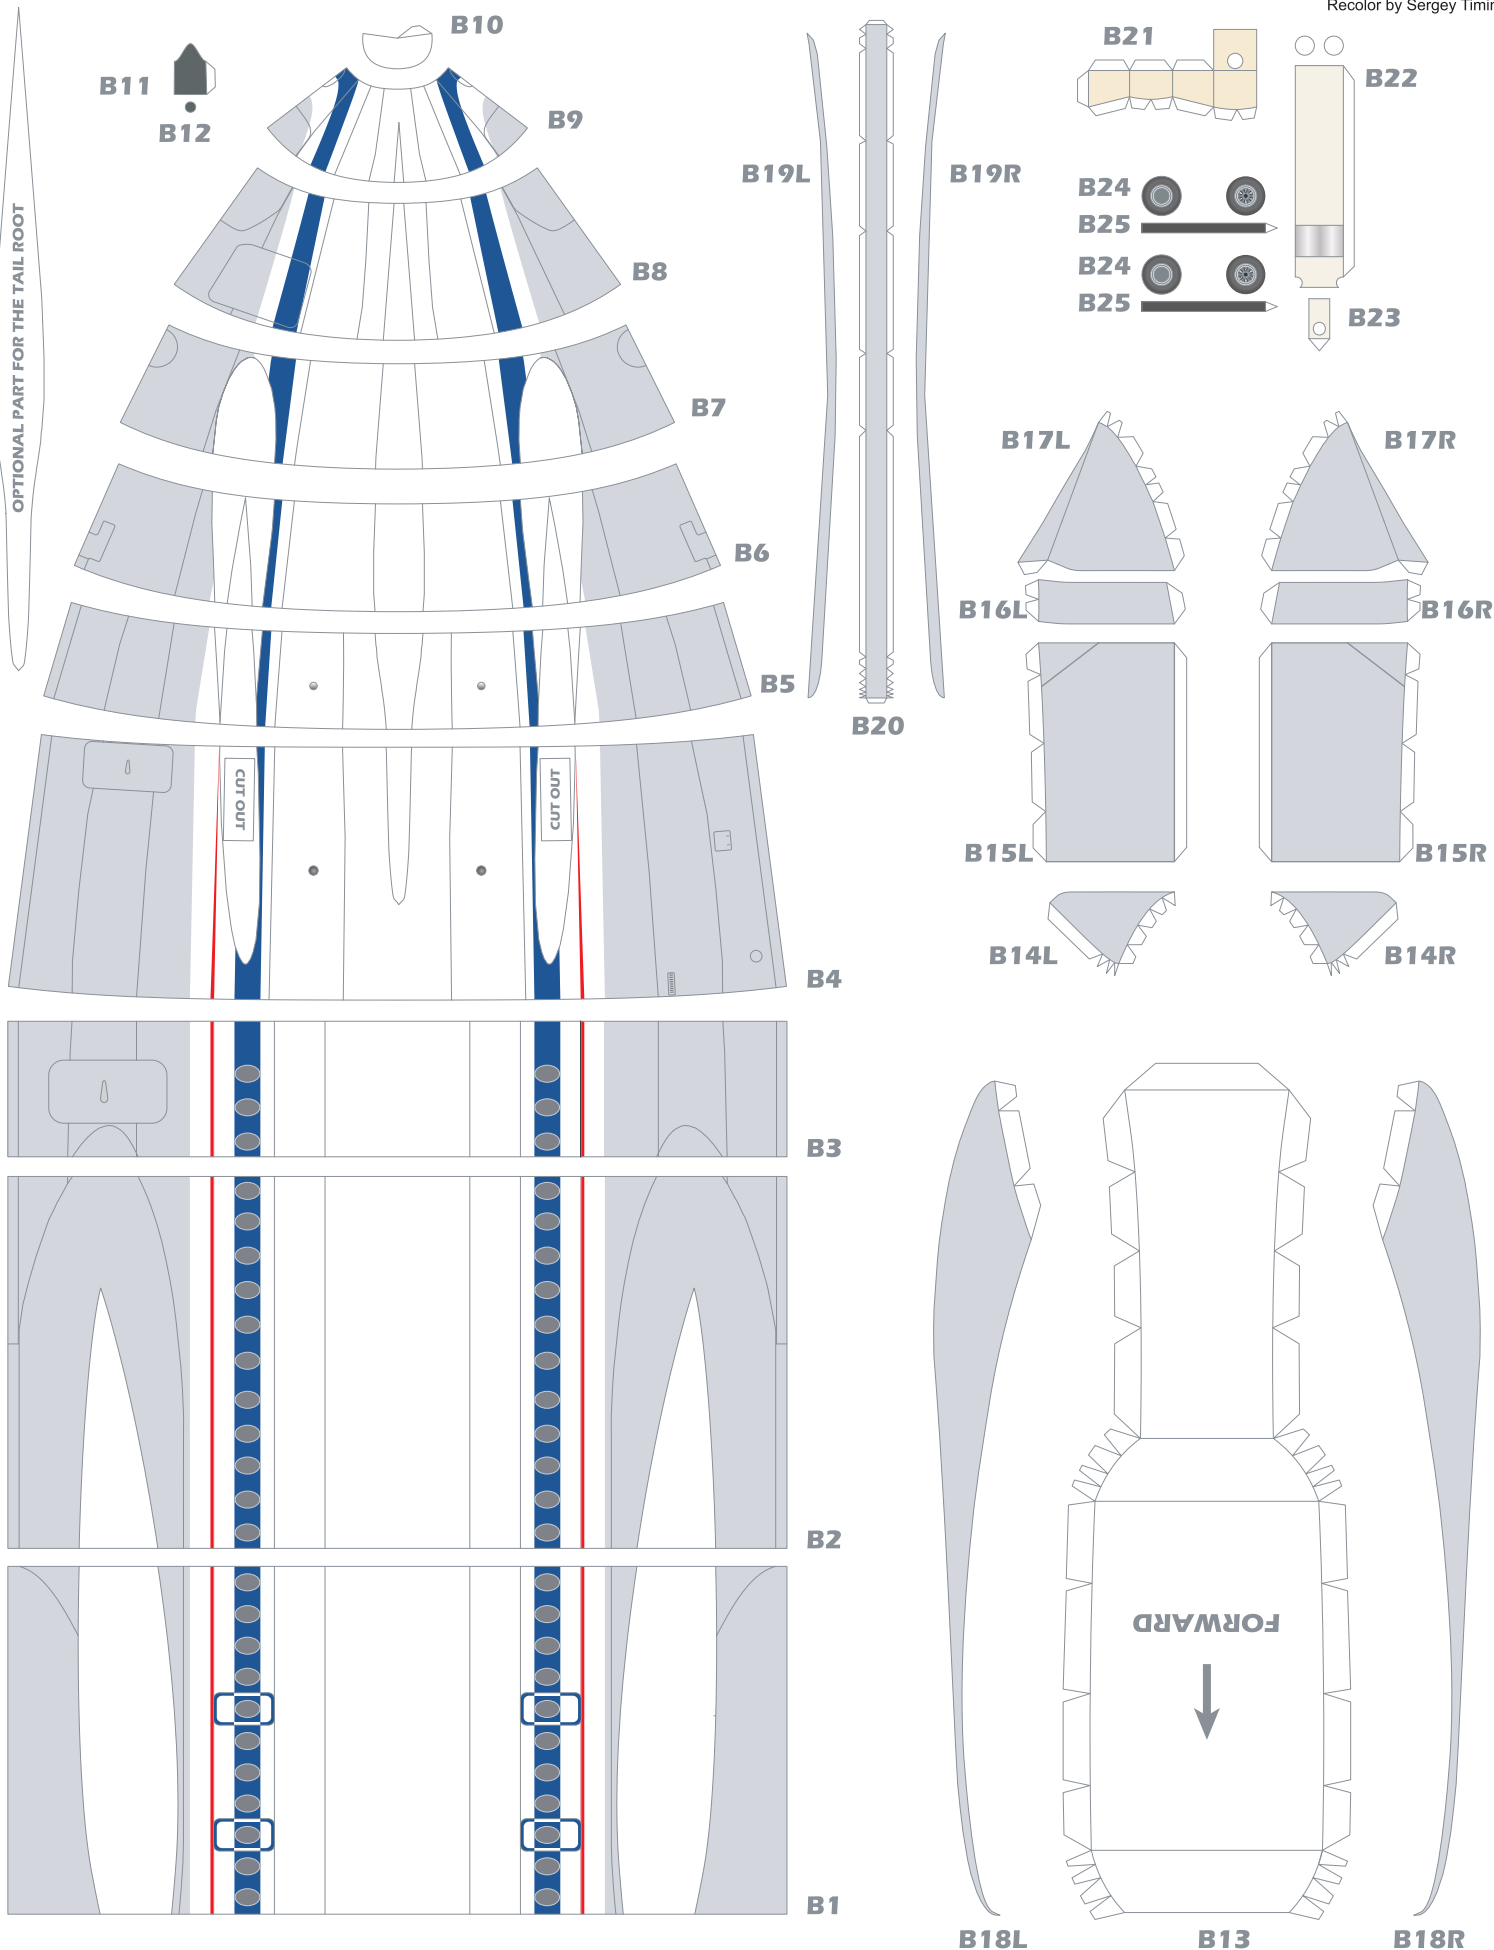

A19

A18

A17

A16

A24

A25

A26

A33

A31

A32

A28

A29

A27

A30

A35

A36

A35

A36

DESIGNED IN COSTA RICA BY EDWIN RODRIGUEZ

HERMERCRAFT

FREE MODEL, DO NOT SELL THIS FILE!!!

H5

H3

H4