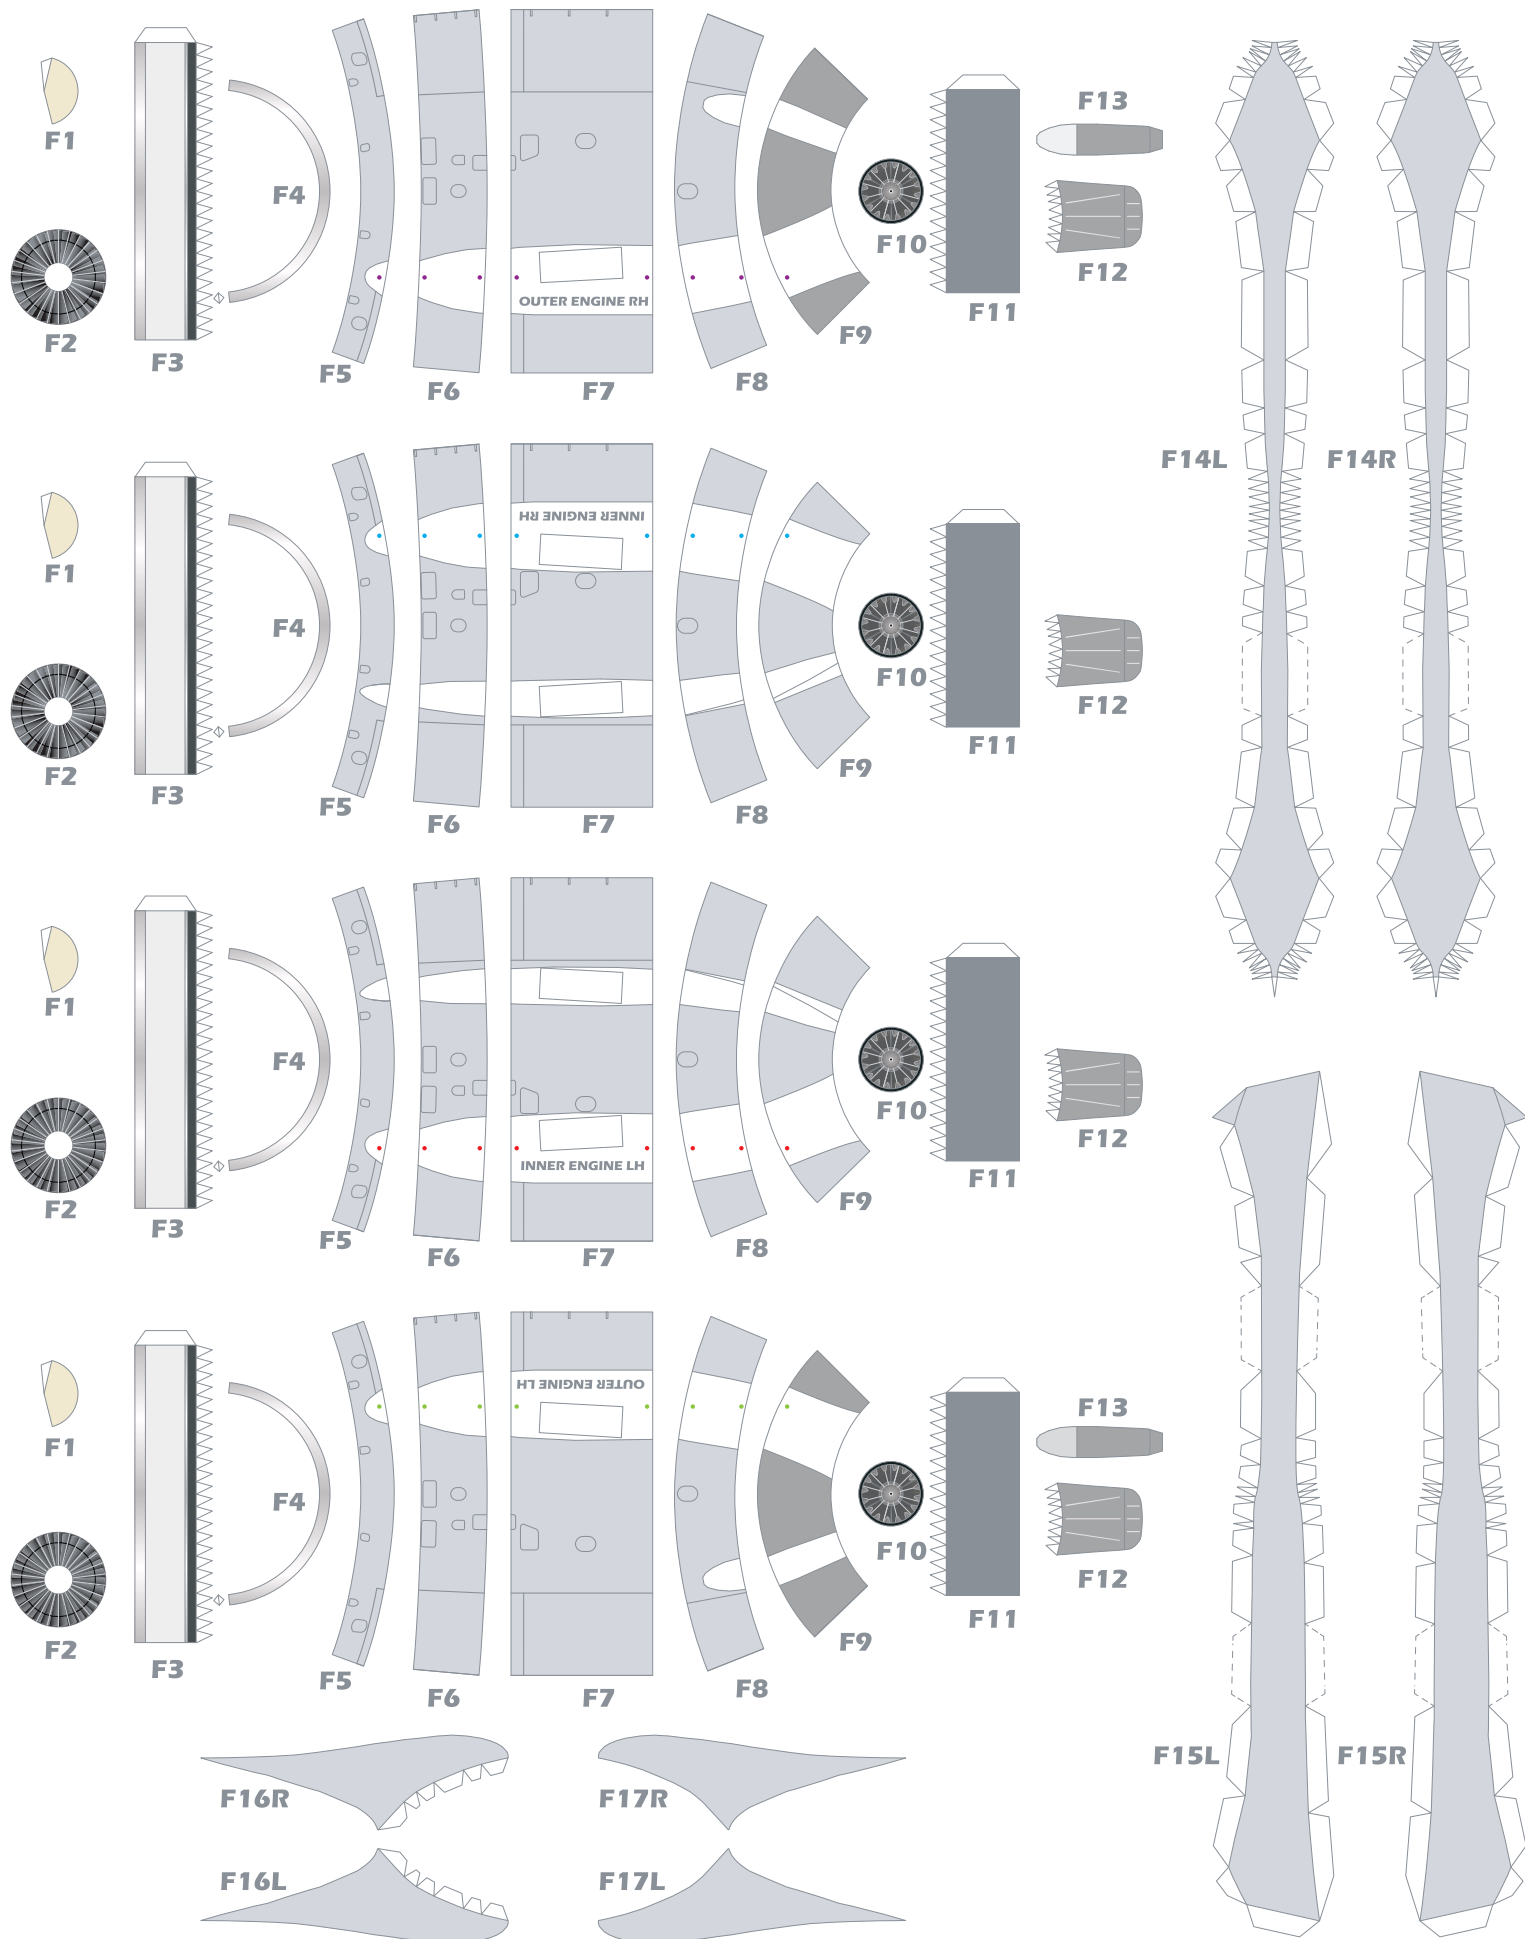

A19

A18

A17

A16

A24

A25

A26

A33

A31

A32

A28

A29

A27

A30

A35

A36

A35

A36

DESIGNED IN COSTA RICA BY EDWIN RODRIGUEZ

HERMERCRAFT

FREE MODEL, DO NOT SELL THIS FILE!!!

H5

H3

H4