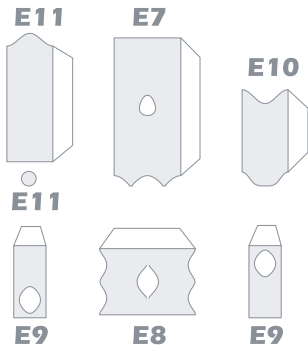

A31

A32

A28

A29

A27

A30

A35

A36

A35

A36

DESIGNED IN COSTA RICA BY EDWIN RODRIGUEZ

HERMERCRAFT

FREE MODEL, DO NOT SELL THIS FILE!!!

H5

H3

H4