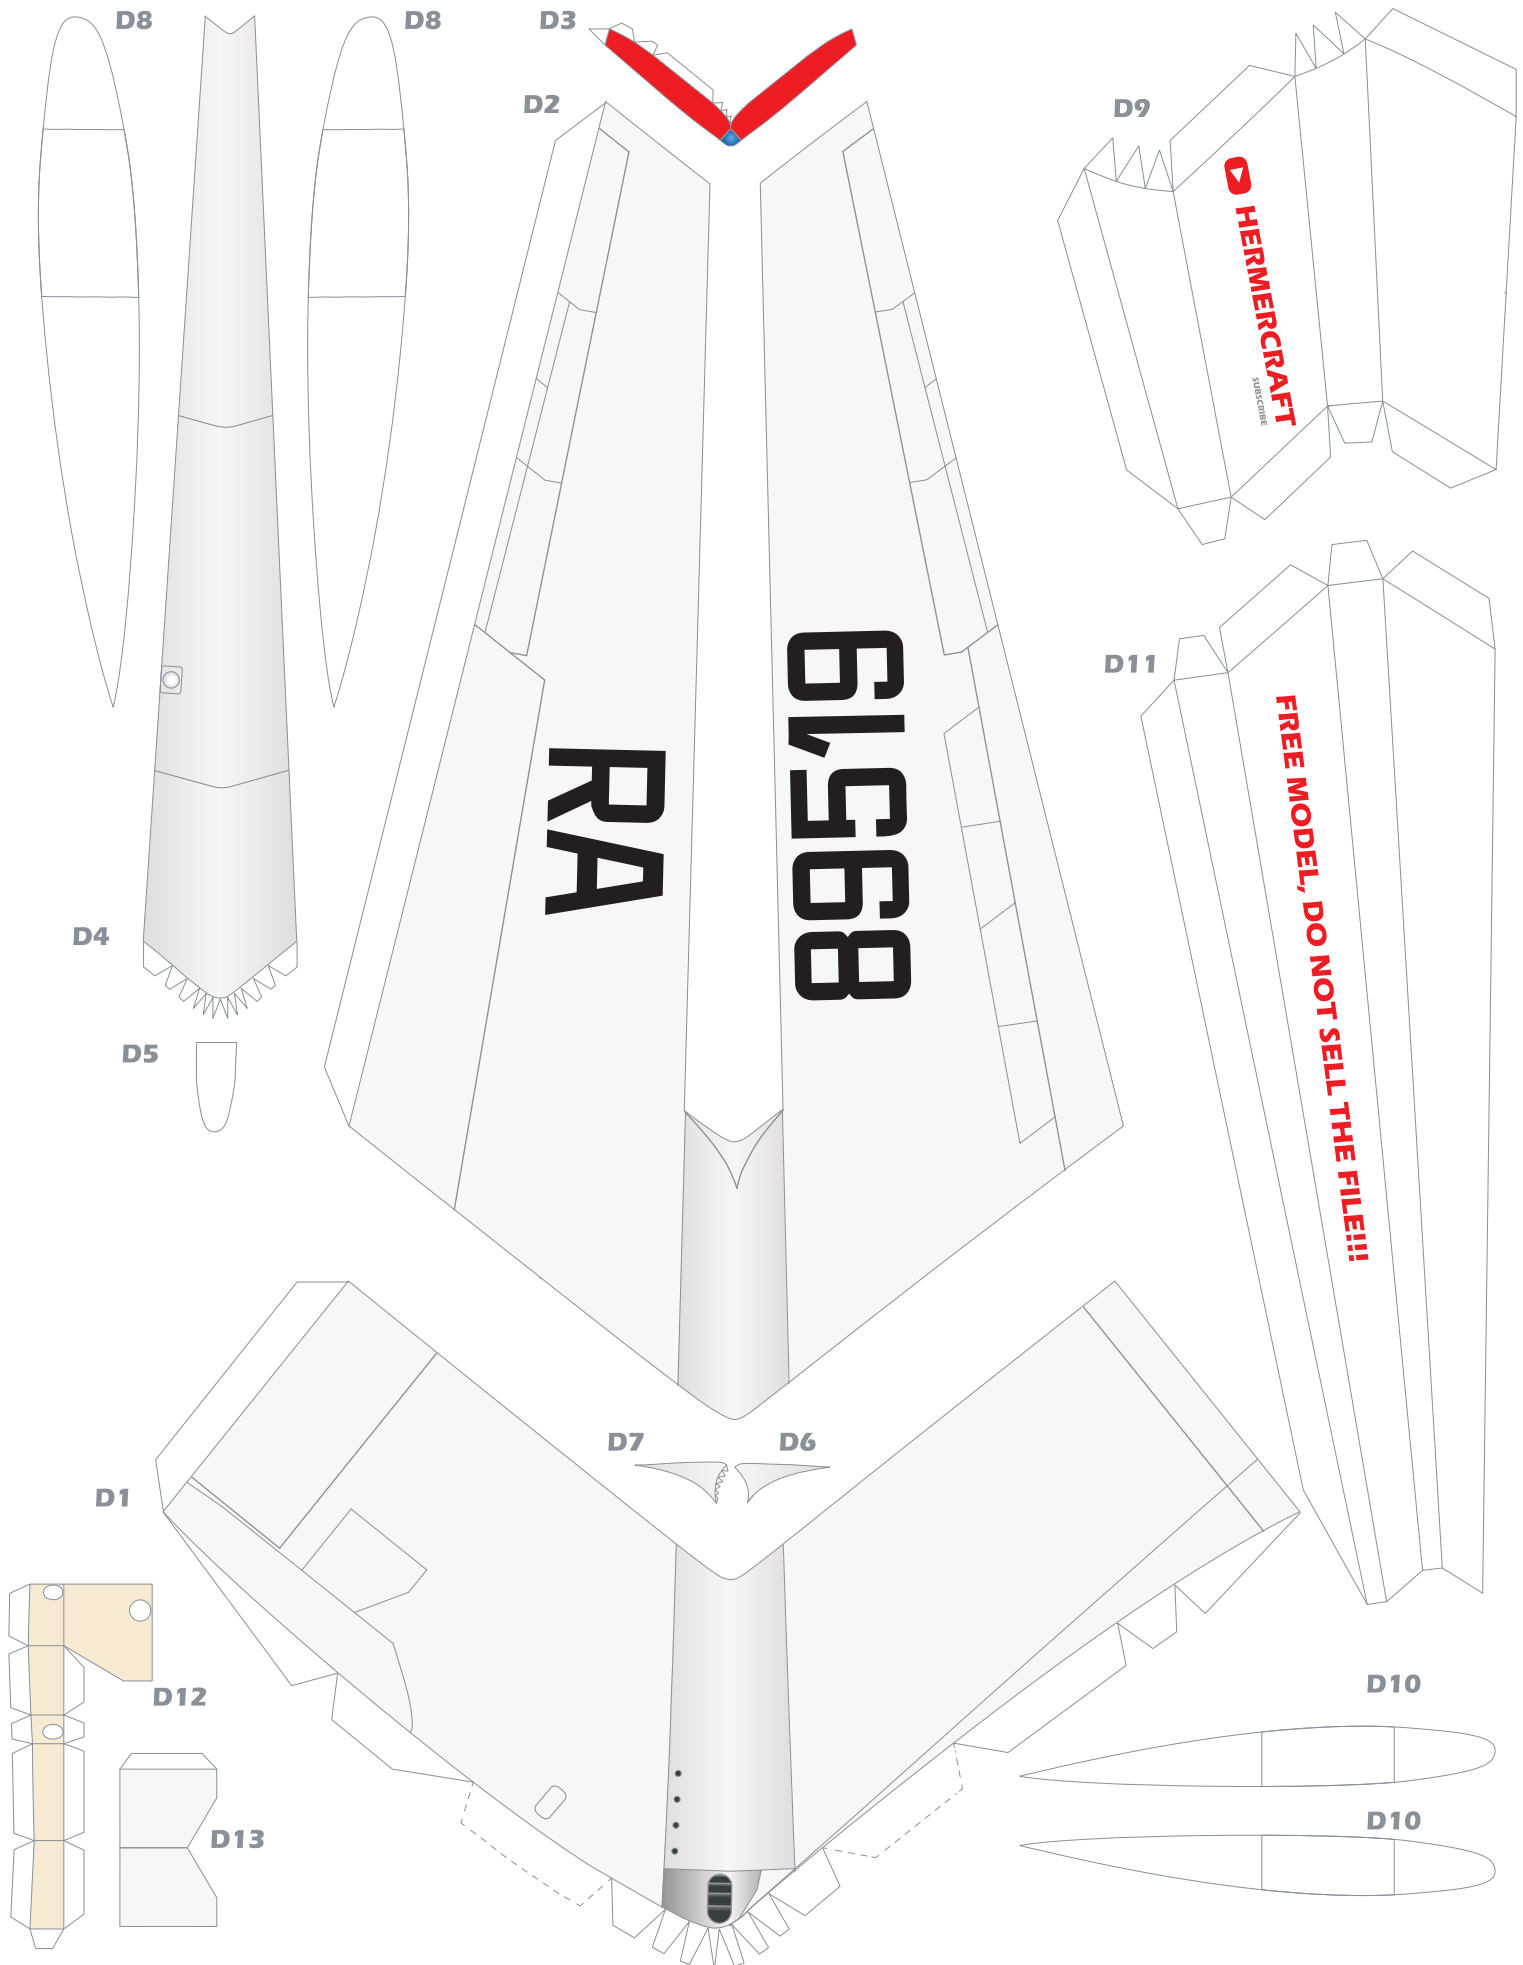

A13

A12

A11

A10

A9

A8

A7

A6

A5

A4

A3

A2

A1

Instructions

Scan

A34

A19

A18

A17

A16

A24

A25

A26

A33

A35

A36

DESIGNED IN COSTA RICA BY EDWIN RODRIGUEZ

HERMERCRAFT

FREE MODEL, DO NOT SELL THIS FILE!!!

H5

H3

H4