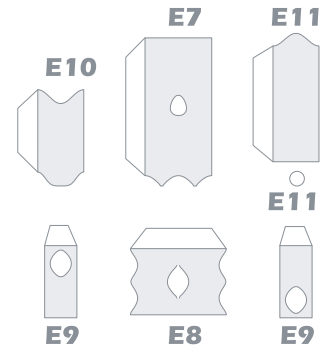

A19

A18

A17

A16

A24

A25

A26

A33

A31

A32

A28

A29

A27

A30

A35

A36

A35

A36

DESIGNED IN COSTA RICA BY EDWIN RODRIGUEZ

HERMERCRAFT

FREE MODEL, DO NOT SELL THIS FILE!!!

H5

H3

H4