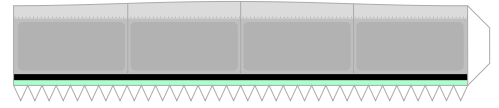

Repaint By: Sohan. T

Engines: CFMI Leap 1B

By Mario Solorzano

D1L

D2L

D1R

D2R

D3L